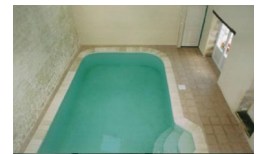

Votre demande : Meublés de Tourisme

POTET

Domaine de Charpenaise

17260 GIVREZAC

Tél : 05.46.94.53.21

web : <http://www.gitedecharpenaise.com>

courriel : christian.potet@wanadoo.fr

Maison ancienne entièrement rénovée avec 1 étage Piscine intérieure chauffée (4x7m) mitoyenne et commune à un autre meublé. Chauffage en supplément Tarif : Juin et Septembre : 700 €/ semaine Début juillet au 14 juillet : 1000 € / semaine Du 14 juillet au 15 août : 1300 € / semaine

Type de location saisonnière : Maison ou villa

Superficie (en m²) :

Superficie habitable : 108

Capacité de la location :

Capacité d'accueil (pers.) : 8

Nombre de chambres : 4

Nombre de lits simples : 2

Nombre de lits doubles : 3

Nombre de salles d'eau : 1

Nombre de salles de bain : 1

Nombre total de WC : 2

Descriptif : Coin cuisine, Chauffage électrique, Cour commune, WC séparés, Jardin, Parking privé, Salon-séjour, Salle de bain, Salle d'eau, Abri couvert, Terrasse

Tarifs (€) :

Prix nuitée mini : /

Prix nuitée maxi : /

Prix week-end mini : /

Prix week-end maxi : /

Prix semaine mini : 700

Prix semaine maxi : 1300

Prix quinzaine mini : /

Prix quinzaine maxi : /

Prix mois mini : /

Jardin

Piscine privée

Lave-linge

Site officiel du meublé :