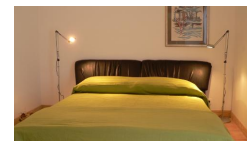

Votre demande : Meublés de Tourisme

VEDANA

Bribaudon

17800 ST PALAIS DE PHIOLIN

Tél : 05.46.49.02.91

web : <http://www.labribaudonniere.com>

courriel : gvedan@tin.it

Typique bâtiment charentais en pierre blanche dans le village de Saint Palais de Phiolin au milieu de la campagne et près des grandes routes (R.N. 137 et A10).

Type de location saisonnière : Maison ou villa

Superficie (en m²) :

Superficie habitable : 60 m²

Terrasse : 6 m²

Capacité de la location :

Capacité d'accueil (pers.) : 4

Nombre de chambres : 2

Nombre de lits simples : 2

Nombre de lits doubles : 1

Nombre de salles d'eau : 2

Nombre total de WC : 2

Nombre de lits 160 : 1

Descriptif : Cuisine indépendante, Chauffage électrique, Cour privative, Jardin, Parking privé, Salle d'eau, Terrasse

Tarifs (€) :

Prix nuitée mini : /

Prix nuitée maxi : /

Prix week-end mini : /

Prix week-end maxi : /

Prix semaine mini : 350

Prix semaine maxi : 630

Prix quinzaine mini : /

Prix quinzaine maxi : /

Prix mois mini : /

Prix mois maxi : /

Jardin

Lave-linge

Site Internet de la location :

<http://www.labribaudonniere.com>

Bribaudon

17800 ST PALAIS DE PHIOLIN

Tél : 05.46.49.02.91