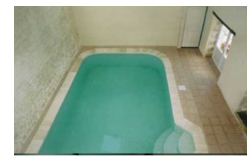

Votre demande : Meublés de Tourisme

POTET

Domaine de charpenaise

17260 GIVREZAC

Tél : 05.46.94.53.21

web : <http://www.domainecharpenaise.fr>

courriel : christian.potet@wanadoo.fr

Ouvert toute l'année

Meublé de Tourisme "Mer"

Maison ancienne entièrement rénovée avec 1 étage.

Piscine intérieure chauffée mitoyenne et commune à un autre meublé (Meublé de tourisme "terre").

Chauffage en supplément.

Tarifs :

Juin et septembre : 700 € / semaine

Début juillet au 14 juillet : 1000 € / semaine

Du 14 juillet au 15 août : 1300 € / semaine

Fin août : 1000 € / semaine.

Week-end (hors saison) du vendredi au dimanche : 450 €

Jour suppl. hors saison : 150 €

Location linge de toilette : 5 € / pers.

Location Draps : 7 € / pers.

Forfait ménage : 60 €

Type de location saisonnière : Maison ou villa

Superficie (en m²) :

Superficie habitable : 100

Capacité de la location :

Capacité d'accueil (pers.) : 8

Nombre de chambres : 4

Nombre de lits simples : 2

Nombre de lits doubles : 3

Nombre de salles d'eau : 1

Nombre de salles de bain : 1

Nombre total de WC : 2

Descriptif : Coin cuisine, Chauffage électrique, WC séparés, Jardin, Parking privé, Salle à manger, Salle de bain, Salle d'eau, Terrasse

Tarifs (€) :

Prix semaine mini : 700

Prix semaine maxi : 1300

Prix haute saison mini : 1000

Jardin