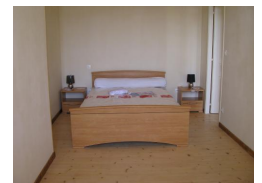

Votre demande : Meublés de Tourisme

BETFORT

7, rue du Seudre
17240 CHAMPAGNOLLES
Tél : 05.46.70.95.79

Ouvert toute l'année

Maison ancienne entièrement rénovée dans un hameau très calme.

Type de location saisonnière : Maison ou villa

Superficie (en m²) :

Superficie habitable : 135

Jardin : 1000

Terrasse : 40

Capacité de la location :

Capacité d'accueil (pers.) : 5

Nombre de chambres : 3

Nombre de lits simples : 3

Nombre de lits doubles : 1

Nombre de salles d'eau : 1

Nombre total de WC séparés : 1

Nombre de lits 140 : 1

Descriptif : Cuisine indépendante, Chauffage électrique, Cour privative, WC séparés, Jardin privatif, Parking privé, Salle à manger, Salle d'eau, Abri couvert, Mezzanine, Terrasse

Tarifs (€) :

Prix semaine mini : 250

Prix semaine maxi : 400

Prix haute saison mini : 400

Prix haute saison maxi : 400

Prix basse saison mini : 250

Prix basse saison maxi : 250

Date de la visite :

: 05 novembre 2009

Type (nbre de pièces) :

: 5

Jardin privatif

Lave-linge

M. et Mme. BETFORT Jean-Pierre et Francine

34, impasse des templiers

Le Temple

17240 CHAMPAGNOLLES

Tél : 05.46.70.95.79