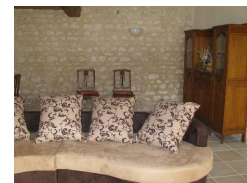

Votre demande : Meublés de Tourisme

BETFORT

7, rue du Seudre
17240 CHAMPAGNOLLES
Tél : 05.46.70.95.79

Ouvert toute l'année

Maison ancienne entièrement rénovée dans un hameau très calme.

Type de location saisonnière : Maison ou villa

Superficie (en m²) :

Superficie habitable : 135

Jardin : 1000

Terrasse : 40

Capacité de la location :

Capacité d'accueil (pers.) : 5

Nombre de chambres : 3

Nombre de lits simples : 3

Nombre de lits doubles : 1

Nombre de salles d'eau : 1

Nombre total de WC séparés : 1

Nombre de lits 140 : 1

Descriptif : Cuisine indépendante, Chauffage électrique, Cour privative, WC séparés, Jardin privatif, Parking privé, Salle à manger, Salle d'eau, Abri couvert, Mezzanine, Terrasse

Tarifs (€) :

Prix semaine mini : 250

Prix semaine maxi : 400

Prix haute saison mini : 400

Prix haute saison maxi : 400

Prix basse saison mini : 250

Prix basse saison maxi : 250

Date de la visite :

: 05 novembre 2009

Type (nbre de pièces) :

: 5

Jardin privatif

Lave-linge

M. et Mme. BETFORT Jean-Pierre et Francine

34, impasse des templiers

Le Temple

17240 CHAMPAGNOLLES

Tél : 05.46.70.95.79