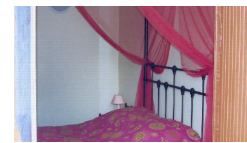

Votre demande : Meublés de Tourisme

FOIN

19, route de Baracot
17240 CHAMPAGNOLLES
Tél : 05.46.70.90.04

Ouvert toute l'année

Maison avec jardin clos mitoyenne avec un autre meublé classé 1 étoile dans un hameau.

Tarifs : - 10% la deuxième semaine de location

Une chambre et un espace couchage avec deux lits 90 cm superposés.

Tarif Week-end : 60 € pour 2 nuits / 2 personnes (hors juillet et août).

A proximité, un meublé classé 1 étoile et appartenant au même propriétaire est également à votre disposition.

Type de location saisonnière : Partie de maison / villa

Superficie (en m²) :

Superficie habitable : 50

Jardin : 140

Capacité de la location :

Capacité d'accueil (pers.) : 4/5

Nombre de chambres : 2

Nombre de lits simples : 2

Nombre de lits doubles : 1

Nombre de canapés-lits : 1

Nombre de salles de bain : 1

Nombre total de WC : 1

Nombre de lits 140 : 1

Descriptif : Cuisine indépendante, Chauffage central, Jardin clos, Jardin privatif, Parking privé, Salle à manger, Salle de bain, Local

Tarifs (€) :

Prix week-end mini : 60

Prix week-end maxi : 60

Prix haute saison mini : 250

Prix haute saison maxi : 250

Prix basse saison mini : 250

Prix basse saison maxi : 250

Date de la visite :

Jardin clos

Jardin privatif

Oui

Lave-linge

M. FOIN Claude
3, impasse de la laiterie
17240 CHAMPAGNOLLES
Tél : 05.46.70.90.04

M. et Mme. FOIN Claude
3, impasse de la laiterie
17240 CHAMPAGNOLLES
Tél : 05.46.70.90.04