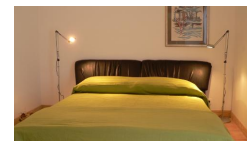

Votre demande : Meublés de Tourisme

VEDANA

Bribaudon

17800 ST PALAIS DE PHIOLIN

Tél : 05.46.49.02.91

web : <http://www.labribaudonniere.com>

courriel : info@labribaudonniere.com

Date(s) d'ouverture :

- du 01/03/2010 au 31/12/2010

Typique bâtiment charentais en pierre blanche dans le village de Saint Palais de Phiolin au milieu de la campagne et près des grandes routes (R.N. 137 et A10).

Type de location saisonnière : Maison ou villa

Superficie (en m²) :

Superficie habitable : 60

Terrasse : 6

Capacité de la location :

Capacité d'accueil (pers.) : 4

Nombre de chambres : 2

Nombre de lits simples : 2

Nombre de lits doubles : 1

Nombre de salles d'eau : 2

Nombre total de WC : 2

Nombre de lits 160 : 1

Descriptif : Cuisine indépendante, Chauffage électrique, Cour privative, Jardin, Parking privé, Salle d'eau, Terrasse

Tarifs (€) :

Prix semaine mini : 350

Prix semaine maxi : 630

Prix haute saison mini : 630

Prix haute saison maxi : 630

Prix basse saison mini : 350

Prix basse saison maxi : 390

Date de la visite :

: 05/01/2006

Jardin

Lave-linge

Site Internet de la location :

<http://www.labribaudonniere.com>

**M. et Mme. VEDANA Renata
Bribaudon**

17800 ST PALAIS DE PHIOLIN

Tél : 05.46.49.02.91

web : <http://www.labribaudonniere.com>

courriel : info@labribaudonniere.com

**M. et Mme. VEDANA Renata
Bribaudon**

17800 ST PALAIS DE PHIOLIN

Tél : 05.46.49.02.91

web : <http://www.labribaudonniere.com>

courriel : info@labribaudonniere.com